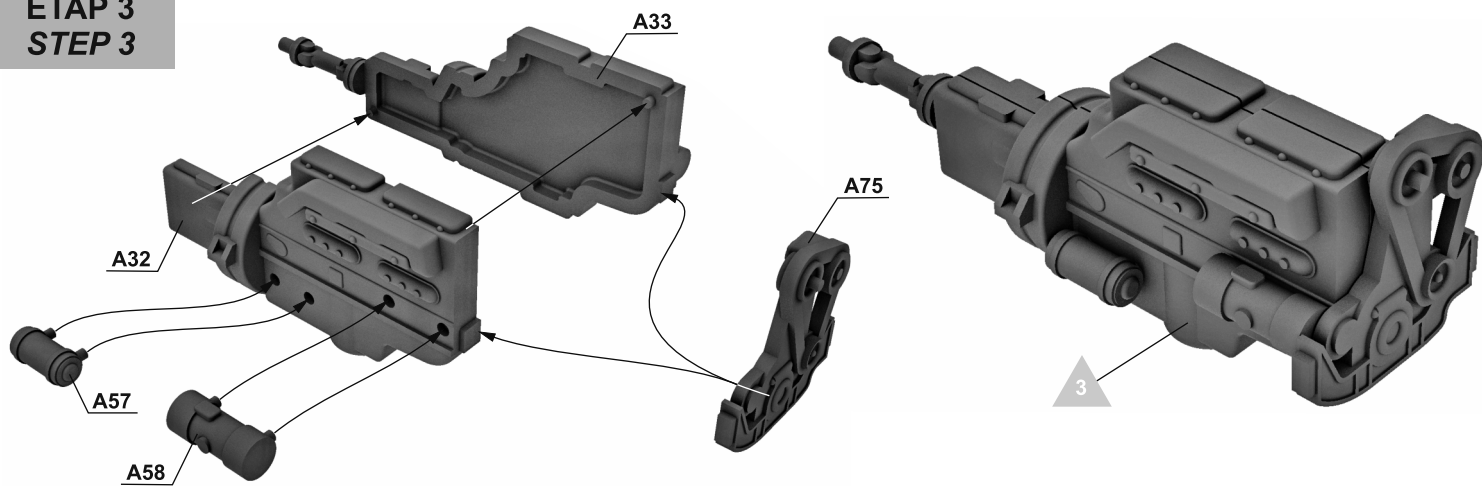

**ETAP 3
STEP 3**