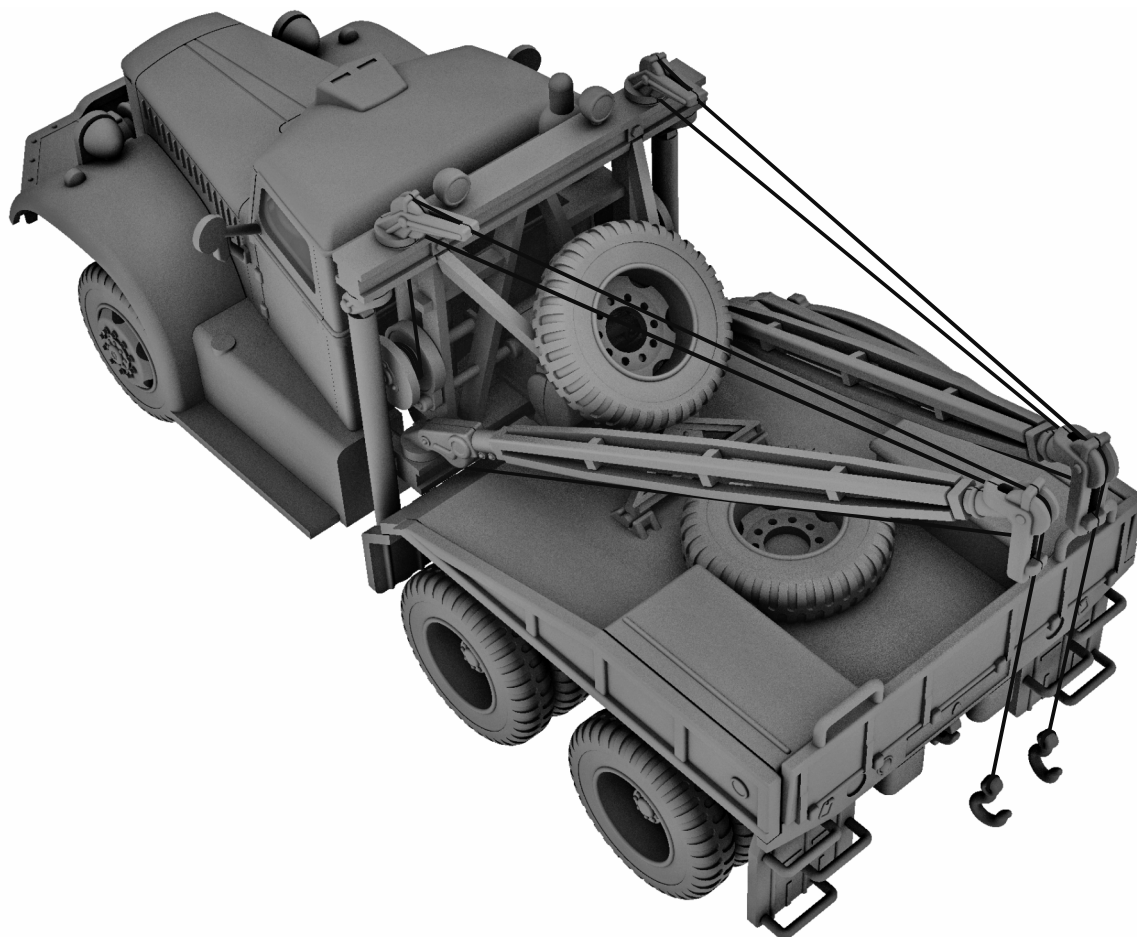

Diamond T 969 Wrecker

Cat. no. 72020

Scale 1/72

3D Design: Przemysław Głogowski
Supervision & Artwork: Jarosław Leoniec
Research: IBG crew

		Vallejo Model Air	Vallejo Model Color
black	A	71057	70950
rust	B	71080	70846
gunmetal	C	71072	70863
olive drab	D	71043	70889

**ETAP 17
STEP 17**

ETAP 18
STEP 18

ETAP 19
STEP 19

ETAP 20
STEP 20

**ETAP 21
STEP 21**

**ETAP 22
STEP 22**

**ETAP 23
STEP 23**

ETAP 24 - Liny dźwigu
STEP 24 - Ropes of crane