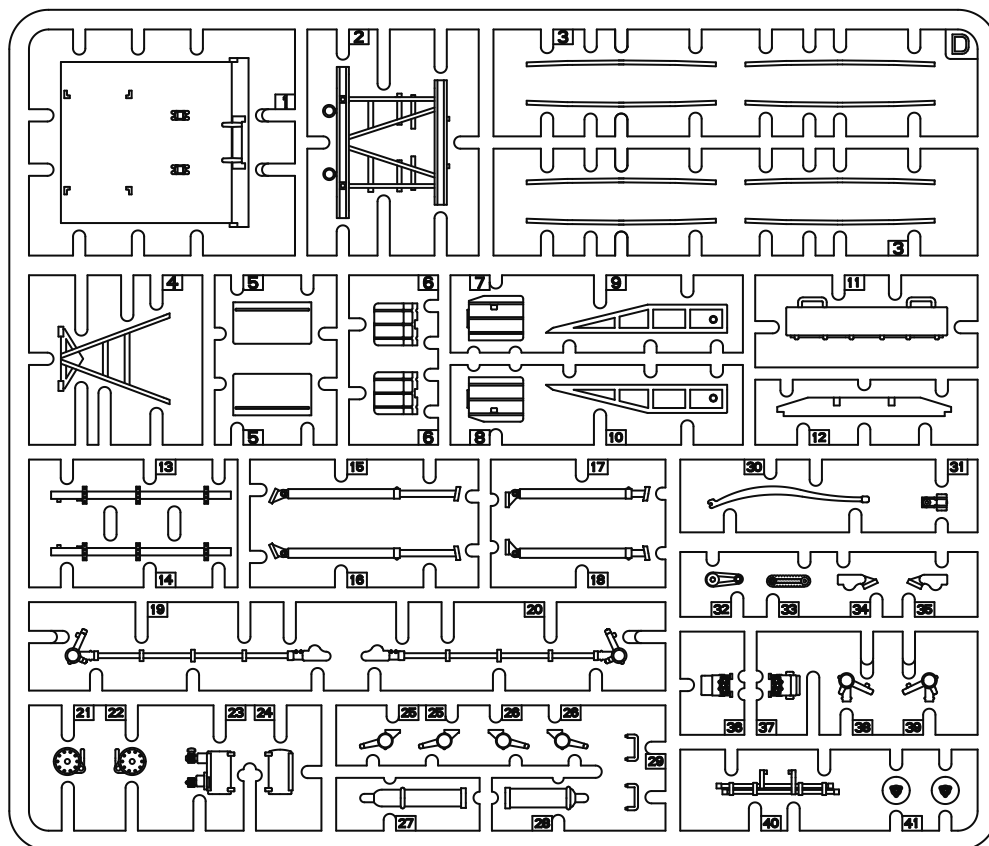

Ramka D / Frame D

International Business Group
ul. Benedykta Hertza 2
04-603 Warszawa
Poland

tel +48 22 8159150
fax +48 22 8159151
ibgsc@ibg.com.pl
www.ibg.com.pl